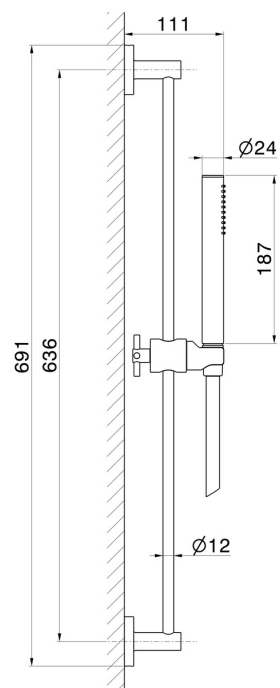

## 70856.58.061

Barre coulissante avec douchette en laiton et flexible L=150 cm  
- finition PVD Copper Bronze

### DESSIN TECHNIQUE

**70856.58.061**

Barre coulissante avec douchette en laiton et flexible L=150 cm - finition PVD Copper Bronze