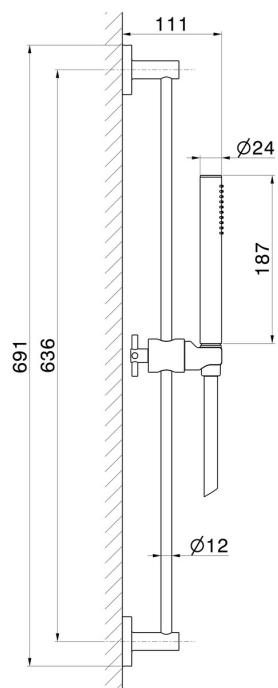

70856.59.098

Barre coulissante avec douchette en laiton et flexible L=150 cm
- finition PVD Brushed Pale Gold

PVD Brushed Pale Gold

CARACTÉRISTIQUES

| | |
|----------------|-------------------|
| Matériau | Laiton |
| Technologie | Save Water |
| Installation | Murale |
| Mitigeur d'eau | Mécanique |

DESSIN TECHNIQUE

70856.59.098

Barre coulissante avec douchette en laiton et flexible L=150 cm - finition PVD Brushed Pale Gold

FINITIONS DISPONIBLES

59.098

finition PVD Brushed Pale Gold

01.093

finition Matt Black

21.018

finition Chrome

47.083

finition Groove Bronze

58.061

finition PVD Copper Bronze

58.063

finition PVD Gun Metal