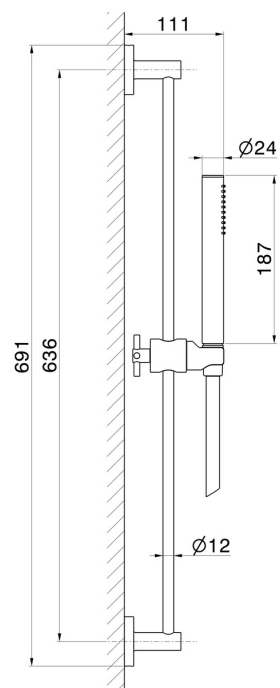

70856.61.020

Barre coulissante avec douchette en laiton et flexible L=150 cm
- finition PVD Glossy Gold

CARACTÉRISTIQUES

Matériau	Laiton
Technologie	Save Water
Installation	Murale
Mitigeur d'eau	Mécanique

DESSIN TECHNIQUE

70856.61.020

Barre coulissante avec douchette en laiton et flexible L=150 cm - finition PVD Glossy Gold

FINITIONS DISPONIBLES

61.020

PVD Glossy Gold

01.093

finition Matt Black

21.018

finition Chrome

47.083

finition Groove Bronze

58.061

finition PVD Copper Bronze

58.063

finition PVD Gun Metal

59.098

finition PVD Brushed Pale Gold