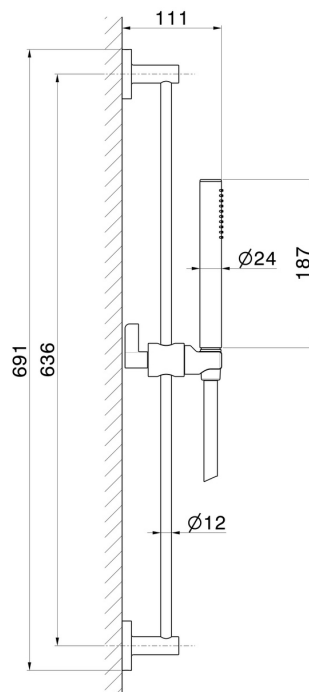

71056.01.093

Barre coulissante avec douchette en laiton et flexible L=150 cm
- finition Matt Black

CARACTÉRISTIQUES

Matériau	Laiton
Technologie	Save Water
Installation	Murale
Mitigeur d'eau	Mécanique

DESSIN TECHNIQUE

71056.01.093

Barre coulissante avec douchette en laiton et flexible L=150 cm - finition Matt Black

FINITIONS DISPONIBLES

01.093

Matt Black

21.018

finition Chrome

47.083