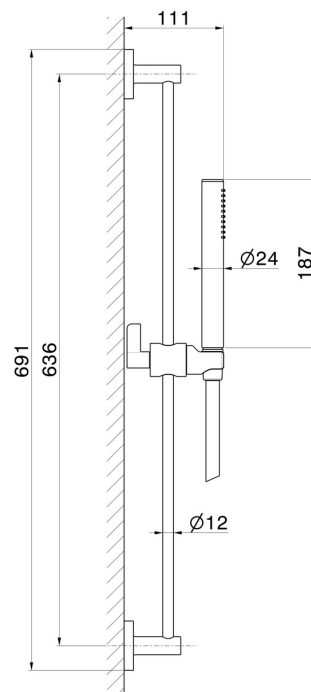

71056.21.018

Barre coulissante avec douchette en laiton et flexible L=150 cm
- finition Chrome

CARACTÉRISTIQUES

Matériau	Laiton
Technologie	Save Water
Installation	Murale
Mitigeur d'eau	Mécanique

DESSIN TECHNIQUE

71056.21.018

Barre coulissante avec douchette en laiton et flexible L=150 cm - finition Chrome

FINITIONS DISPONIBLES

21.018

Chrome

01.093

finition Matt Black

47.083