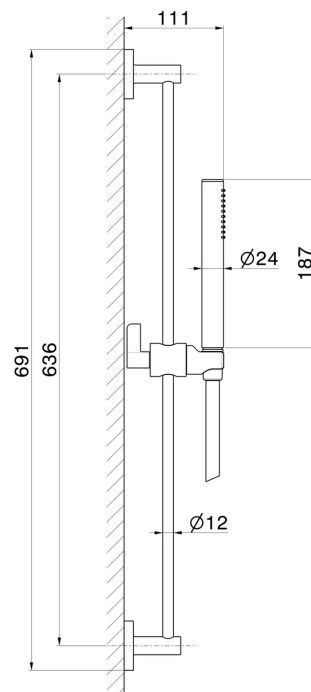

## 71056.47.083

Barre coulissante avec douchette en laiton et flexible L=150 cm  
- finition Groove Bronze

Groove Bronze

### DESSIN TECHNIQUE

**71056.47.083**

Barre coulissante avec douchette en laiton et flexible L=150 cm - finition Groove Bronze