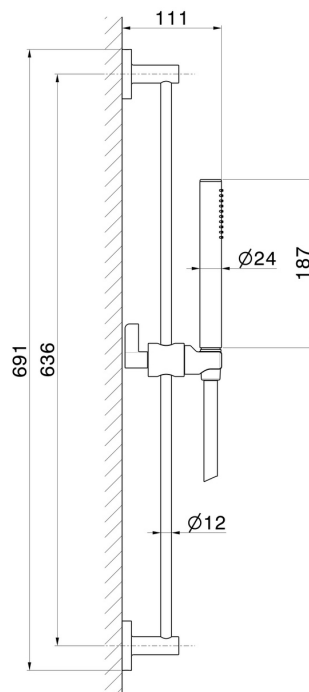

71056.58.061

Barre coulissante avec douchette en laiton et flexible L=150 cm
- finition PVD Copper Bronze

PVD Copper Bronze

CARACTÉRISTIQUES

Matériau	Laiton
Technologie	Save Water
Installation	Murale
Mitigeur d'eau	Mécanique

DESSIN TECHNIQUE

71056.58.061

Barre coulissante avec douchette en laiton et flexible L=150 cm - finition PVD Copper Bronze

FINITIONS DISPONIBLES

58.061

PVD Copper Bronze

01.093

finition Matt Black