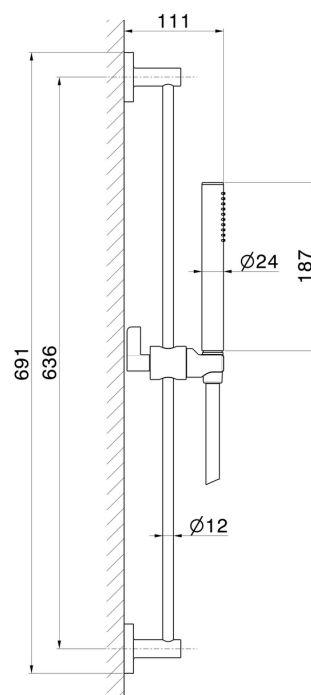

## 71056.59.098

Barre coulissante avec douchette en laiton et flexible L=150 cm  
- finition PVD Brushed Pale Gold

PVD Brushed Pale Gold

### DESSIN TECHNIQUE

**71056.59.098**

Barre coulissante avec douchette en laiton et flexible L=150 cm - finition PVD Brushed Pale Gold