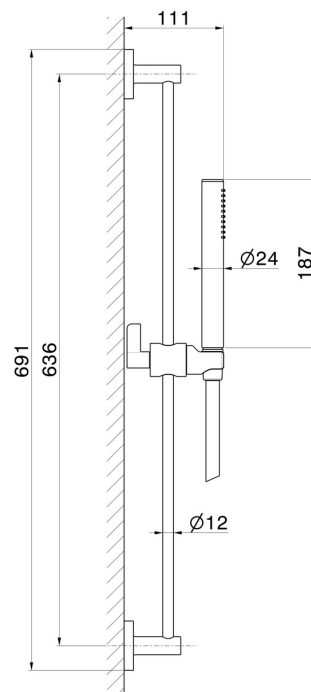

71156.01.093

Barre coulissante avec douchette en laiton et flexible L=150 cm. LUXURY - finition Matt Black

CARACTÉRISTIQUES

Matériau	Laiton
Technologie	Save Water
Installation	Murale
Mitigeur d'eau	Mécanique

DESSIN TECHNIQUE

71156.01.093

Barre coulissante avec douchette en laiton et flexible L=150 cm. LUXURY - finition Matt Black

FINITIONS DISPONIBLES

01.093

Matt Black

21.018

finition Chrome