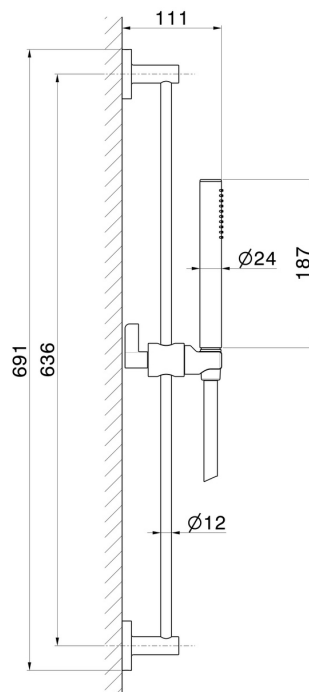

71156.21.018

Barre coulissante avec douchette en laiton et flexible L=150 cm. LUXURY - finition Chrome

CARACTÉRISTIQUES

Matériau	Laiton
Technologie	Save Water
Installation	Murale
Mitigeur d'eau	Mécanique

DESSIN TECHNIQUE

71156.21.018

Barre coulissante avec douchette en laiton et flexible L=150 cm. LUXURY - finition Chrome

FINITIONS DISPONIBLES

21.018

Chrome

01.093

finition Matt Black