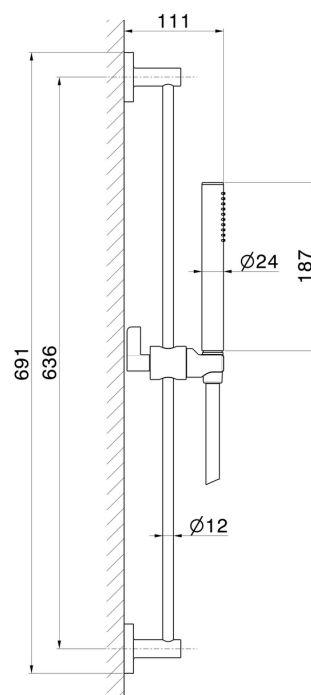

## 71156.58.061

Barre coulissante avec douchette en laiton et flexible L=150 cm. LUXURY - finition PVD Copper Bronze

PVD Copper Bronze

### DESSIN TECHNIQUE

**71156.58.061**

Barre coulissante avec douchette en laiton et flexible L=150 cm. LUXURY - finition PVD Copper Bronze