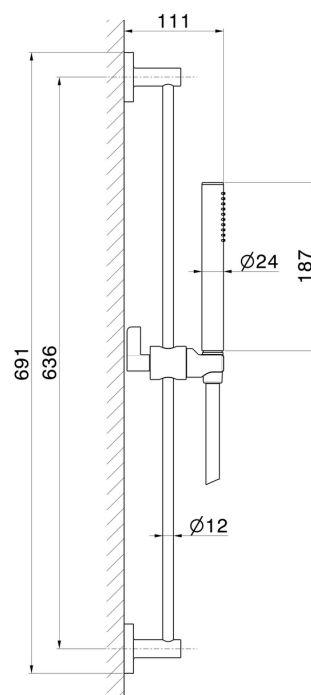

## 71156.59.098

Barre coulissante avec douchette en laiton et flexible L=150 cm. LUXURY - finition PVD Brushed Pale Gold

PVD Brushed Pale Gold

### DESSIN TECHNIQUE

**71156.59.098**

Barre coulissante avec douchette en laiton et flexible L=150 cm. LUXURY - finition PVD Brushed Pale Gold