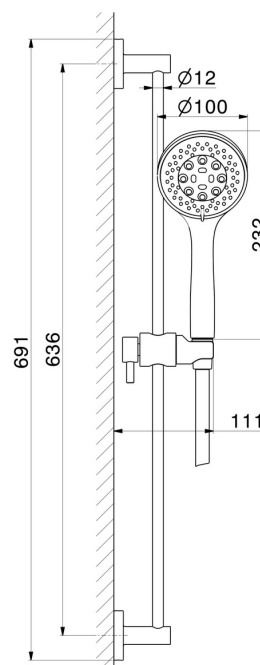

## 72256.58.061

Barre coulissante composé d'une douchette en ABS à 3 jets et d'un flexible L=150 cm - finition PVD Copper Bronze

### CARACTÉRISTIQUES

Matériau	<b>ABS - Laiton</b>
Technologie	<b>Save Water</b>
Installation	<b>Murale</b>
Mitigeur d'eau	<b>Mécanique</b>

### DESSIN TECHNIQUE

**72256.58.061**

Barre coulissante composé d'une douchette en ABS à 3 jets et d'un flexible L=150 cm - finition PVD Copper Bronze