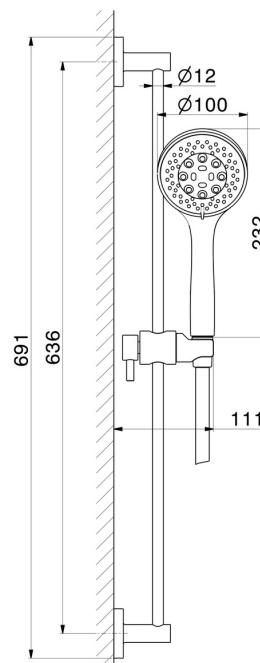

## 72256.59.064

Barre coulissante composé d'une douchette en ABS à 3 jets et d'un flexible L=150 cm - finition PVD Brushed Gun Metal

PVD Brushed Gun Metal

### CARACTÉRISTIQUES

Matériau	<b>ABS - Laiton</b>
Technologie	<b>Save Water</b>
Installation	<b>Murale</b>
Mitigeur d'eau	<b>Mécanique</b>

### DESSIN TECHNIQUE

**72256.59.064**

Barre coulissante composé d'une douchette en ABS à 3 jets et d'un flexible L=150 cm - finition PVD Brushed Gun Metal