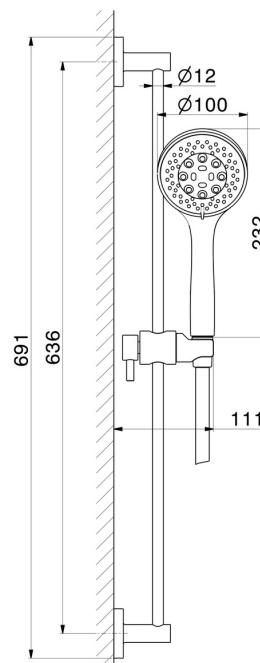

## 72256.59.066

Barre coulissante composé d'une douchette en ABS à 3 jets et d'un flexible L=150 cm - finition PVD Brushed steel

PVD Brushed steel

### CARACTÉRISTIQUES

Matériau	<b>ABS - Laiton</b>
Technologie	<b>Save Water</b>
Installation	<b>Murale</b>
Mitigeur d'eau	<b>Mécanique</b>

### DESSIN TECHNIQUE

**72256.59.066**

Barre coulissante composé d'une douchette en ABS à 3 jets et d'un flexible L=150 cm - finition PVD Brushed steel