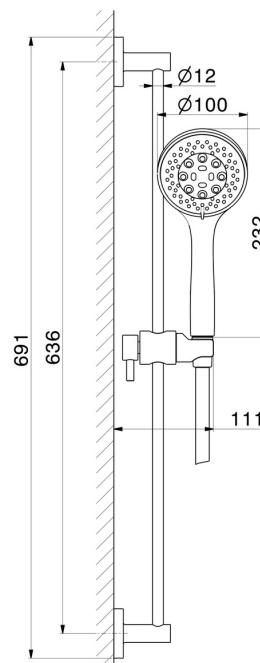

72256.59.067

Barre coulissante composé d'une douchette en ABS à 3 jets et d'un flexible L=150 cm - finition PVD Brushed Copper Bronze

PVD Brushed Copper Bronze

CARACTÉRISTIQUES

Matériau	ABS - Laiton
Technologie	Save Water
Installation	Murale
Mitigeur d'eau	Mécanique

DESSIN TECHNIQUE

72256.59.067

Barre coulissante composé d'une douchette en ABS à 3 jets et d'un flexible L=150 cm - finition PVD Brushed Copper Bronze

FINITIONS DISPONIBLES

59.067

PVD Brushed Copper Bronze