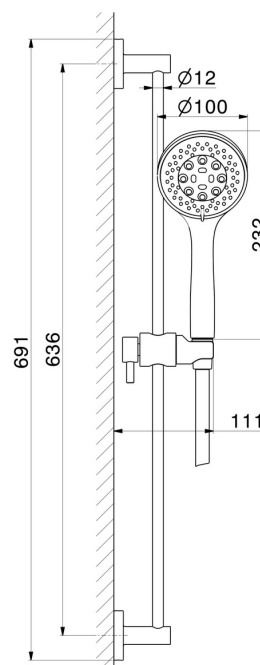

## 72256.61.020

Barre coulissante composé d'une douchette en ABS à 3 jets et d'un flexible L=150 cm - finition PVD Glossy Gold

### CARACTÉRISTIQUES

Matériau	<b>ABS - Laiton</b>
Technologie	<b>Save Water</b>
Installation	<b>Murale</b>
Mitigeur d'eau	<b>Mécanique</b>

### DESSIN TECHNIQUE

**72256.61.020**

Barre coulissante composé d'une douchette en ABS à 3 jets et d'un flexible L=150 cm - finition PVD Glossy Gold