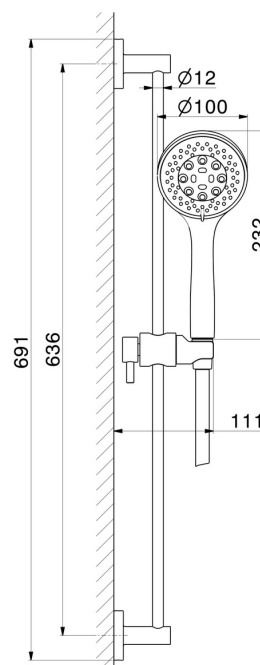

72256.M0.071

Barre coulissante composé d'une douchette en ABS à 3 jets et d'un flexible L=150 cm - finition Gold Satin

CARACTÉRISTIQUES

Matériau	ABS - Laiton
Technologie	Save Water
Installation	Murale
Mitigeur d'eau	Mécanique

DESSIN TECHNIQUE

72256.M0.071

Barre coulissante composé d'une douchette en ABS à 3 jets et d'un flexible L=150 cm - finition Gold Satin

FINITIONS DISPONIBLES

M0.071

Gold Satin

01.014

finition Matt White