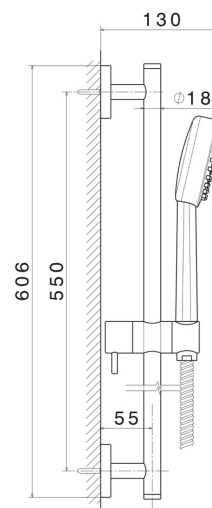

60658.01.014

Barre coulissante composé d'une douchette en ABS et d'un flexible L=150 cm - finition Matt White

CARACTÉRISTIQUES

Technologie

Save Water

Installation

Murale

DESSIN TECHNIQUE

60658.01.014

Barre coulissante composé d'une douchette en ABS et d'un flexible L=150 cm - finition Matt White

FINITIONS DISPONIBLES

01.014

Matt White

01.093

finition Matt Black

21.018