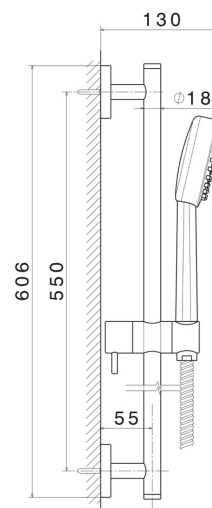

60658.01.093

Barre coulissante composé d'une douchette en ABS et d'un flexible L=150 cm - finition Matt Black

CARACTÉRISTIQUES

Technologie

Save Water

Installation

Murale

DESSIN TECHNIQUE

60658.01.093

Barre coulissante composé d'une douchette en ABS et d'un flexible L=150 cm - finition Matt Black

FINITIONS DISPONIBLES

01.093

Matt Black

01.014

finition Matt White

21.018