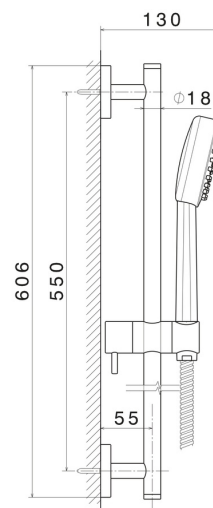

60658.21.018

Barre coulissante composé d'une douchette en ABS et d'un flexible L=150 cm - finition Chrome

Chrome

CARACTÉRISTIQUES

Technologie

Save Water

Installation

Murale

DESSIN TECHNIQUE

60658.21.018

Barre coulissante composé d'une douchette en ABS et d'un flexible L=150 cm - finition Chrome

FINITIONS DISPONIBLES

21.018

Chrome

01.014

finition Matt White