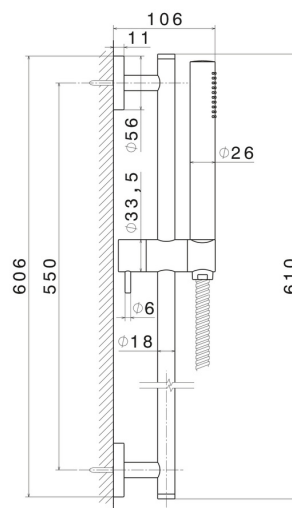

## 61356.01.014

Barre coulissante composé d'une douchette en ABS et d'un flexible L=150 cm - finition Matt White

### DESSIN TECHNIQUE

---

**61356.01.014**

Barre coulissante composé d'une douchette en ABS et d'un flexible L=150 cm - finition Matt White