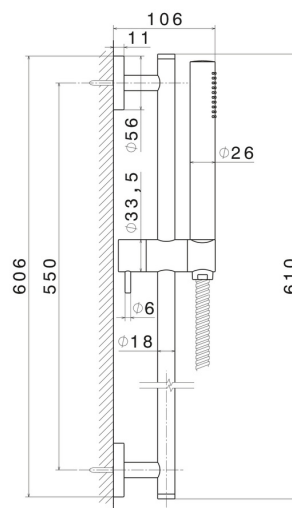

## 61356.01.093

Barre coulissante composé d'une douchette en ABS et d'un flexible L=150 cm - finition Matt Black

### CARACTÉRISTIQUES

Technologie

Save Water

Installation

Murale

### DESSIN TECHNIQUE

**61356.01.093**

Barre coulissante composé d'une douchette en ABS et d'un flexible L=150 cm - finition Matt Black