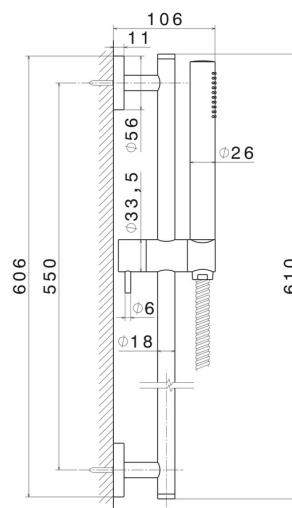

61356.21.018

Barre coulissante composé d'une douchette en ABS et d'un flexible L=150 cm - finition Chrome

Chrome

CARACTÉRISTIQUES

Technologie

Save Water

Installation

Murale

DESSIN TECHNIQUE

61356.21.018

Barre coulissante composé d'une douchette en ABS et d'un flexible L=150 cm - finition Chrome

FINITIONS DISPONIBLES

21.018

Chrome

01.014

finition Matt White