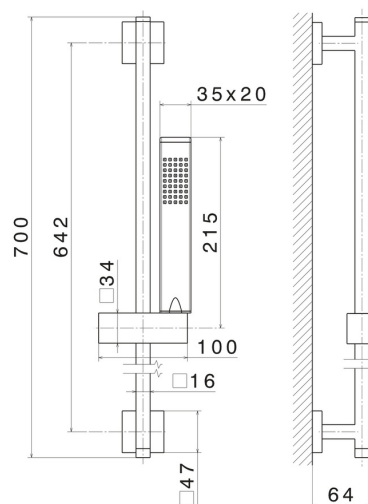

62556.01.093

Barre coulissante composé d'une douchette et d'un flexible
L=150 cm - finition Matt Black

CARACTÉRISTIQUES

Matériau	Laiton
Technologie	Save Water
Installation	Murale

DESSIN TECHNIQUE

62556.01.093

Barre coulissante composé d'une douchette et d'un flexible L=150 cm - finition Matt Black

FINITIONS DISPONIBLES

01.093

Matt Black

21.018

finition Chrome