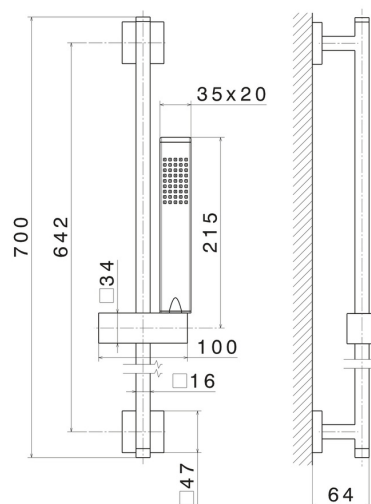

62556.21.018

Barre coulissante composé d'une douchette et d'un flexible
L=150 cm - finition Chrome

Chrome

CARACTÉRISTIQUES

Matériau

Laiton

Technologie

Save Water

Installation

Murale

DESSIN TECHNIQUE

62556.21.018

Barre coulissante composé d'une douchette et d'un flexible L=150 cm - finition Chrome

FINITIONS DISPONIBLES

21.018

Chrome