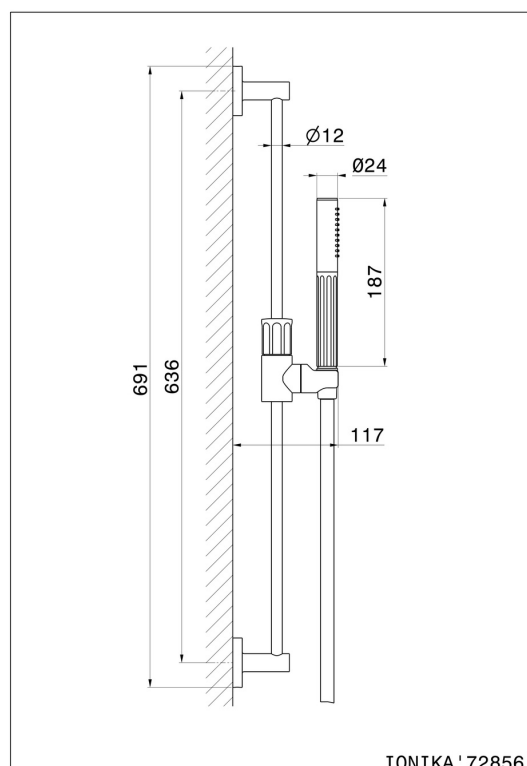

## 72856.01.014

Barre coulissante, composée d'une douchette et d'un flexible  
L=150 cm, sans prise d'eau - finition Matt White

### CARACTÉRISTIQUES

Matériau	<b>Laiton</b>
Technologie	<b>Save Water</b>
Installation	<b>Murale</b>

### DESSIN TECHNIQUE

**72856.01.014**

Barre coulissante, composée d'une douchette et d'un flexible L=150 cm, sans prise d'eau -  
finition Matt White

**FINITIONS DISPONIBLES**

---

**01.014**

Matt White

**01.093**