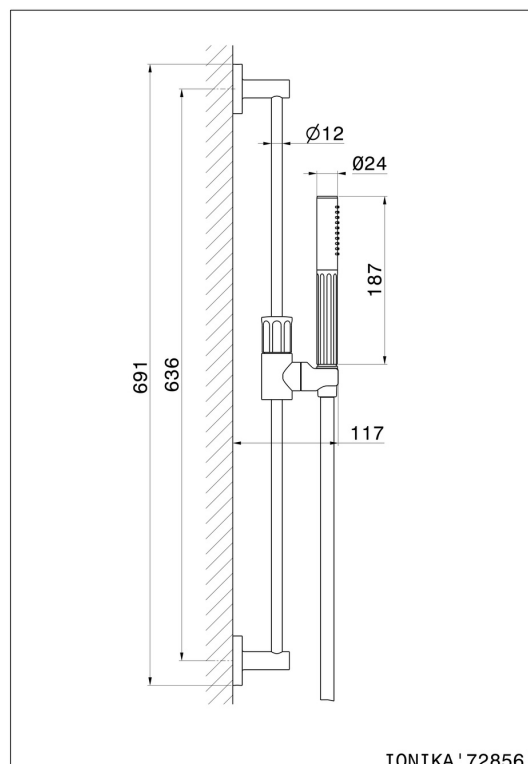

## 72856.01.093

Barre coulissante, composée d'une douchette et d'un flexible  
L=150 cm, sans prise d'eau - finition Matt Black

### DESSIN TECHNIQUE

**72856.01.093**

Barre coulissante, composée d'une douchette et d'un flexible L=150 cm, sans prise d'eau -  
finition Matt Black