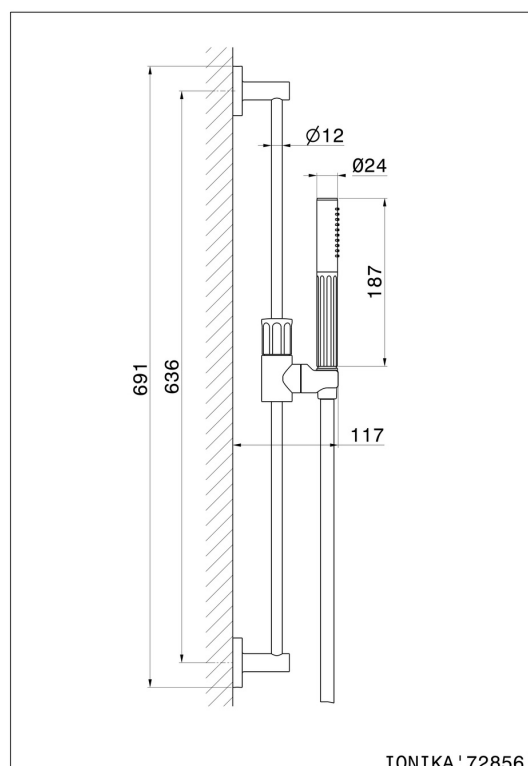

## 72856.21.018

Barre coulissante, composée d'une douchette et d'un flexible  
L=150 cm, sans prise d'eau - finition Chrome

### DESSIN TECHNIQUE

**72856.21.018**

Barre coulissante, composée d'une douchette et d'un flexible L=150 cm, sans prise d'eau -  
finition Chrome