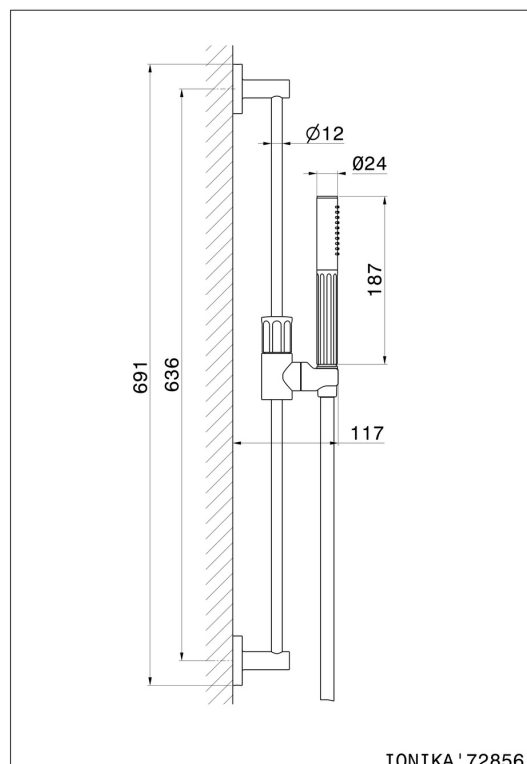

72856.59.064

Barre coulissante, composée d'une douchette et d'un flexible
L=150 cm, sans prise d'eau - finition PVD Brushed Gun Metal

PVD Brushed Gun Metal

CARACTÉRISTIQUES

Matériau

Laiton

Technologie

Save Water

Installation

Murale

DESSIN TECHNIQUE

72856.59.064

Barre coulissante, composée d'une douchette et d'un flexible L=150 cm, sans prise d'eau -
finition PVD Brushed Gun Metal

FINITIONS DISPONIBLES

59.064

PVD Brushed Gun Metal