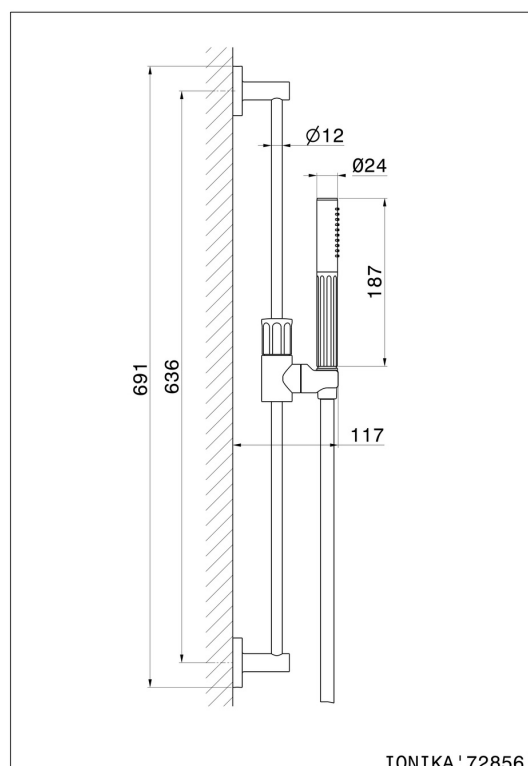

72856.59.066

Barre coulissante, composée d'une douchette et d'un flexible
L=150 cm, sans prise d'eau - finition PVD Brushed steel

PVD Brushed steel

CARACTÉRISTIQUES

Matériau

Laiton

Technologie

Save Water

Installation

Murale

DESSIN TECHNIQUE

72856.59.066

Barre coulissante, composée d'une douchette et d'un flexible L=150 cm, sans prise d'eau -
finition PVD Brushed steel

FINITIONS DISPONIBLES

59.066

PVD Brushed steel