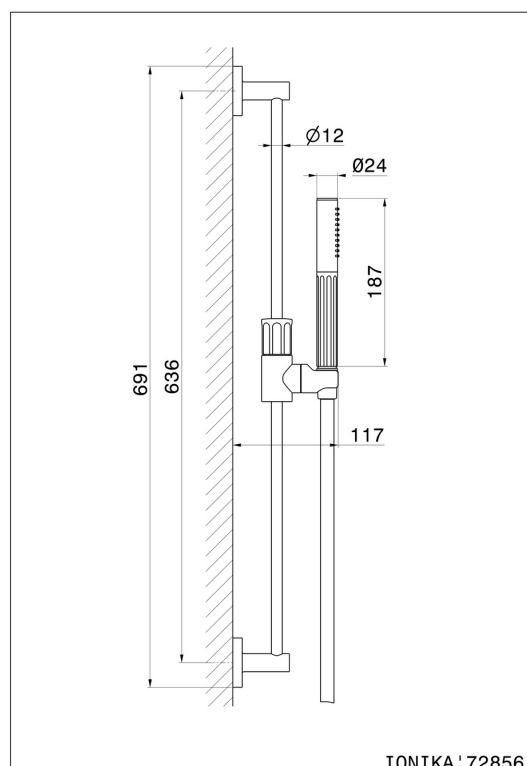

## 72856.59.067

Barre coulissante, composée d'une douchette et d'un flexible  
L=150 cm, sans prise d'eau - finition PVD Brushed Copper  
Bronze

PVD Brushed Copper Bronze

### CARACTÉRISTIQUES

Matériau

Laiton

Technologie

Save Water

Installation

Murale

### DESSIN TECHNIQUE

**72856.59.067**

Barre coulissante, composée d'une douchette et d'un flexible L=150 cm, sans prise d'eau -  
finition PVD Brushed Copper Bronze