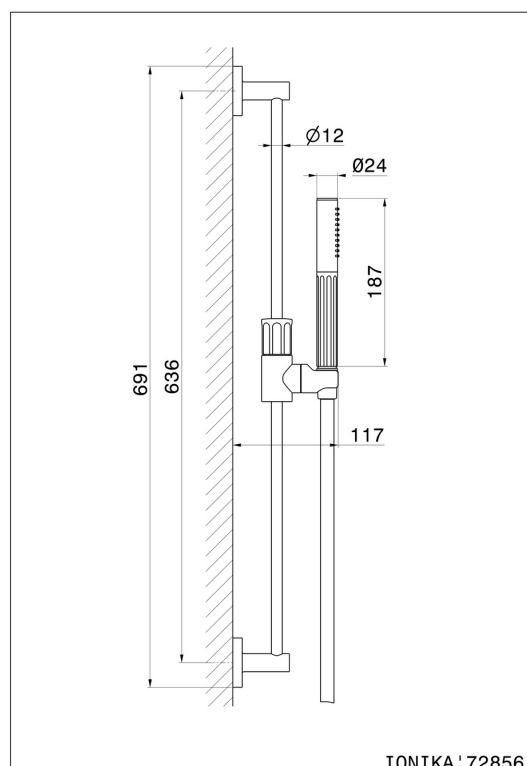

72856.59.098

Barre coulissante, composée d'une douchette et d'un flexible
L=150 cm, sans prise d'eau - finition PVD Brushed Pale Gold

PVD Brushed Pale Gold

CARACTÉRISTIQUES

Matériau

Laiton

Technologie

Save Water

Installation

Murale

DESSIN TECHNIQUE

72856.59.098

Barre coulissante, composée d'une douchette et d'un flexible L=150 cm, sans prise d'eau -
finition PVD Brushed Pale Gold

FINITIONS DISPONIBLES

59.098

PVD Brushed Pale Gold