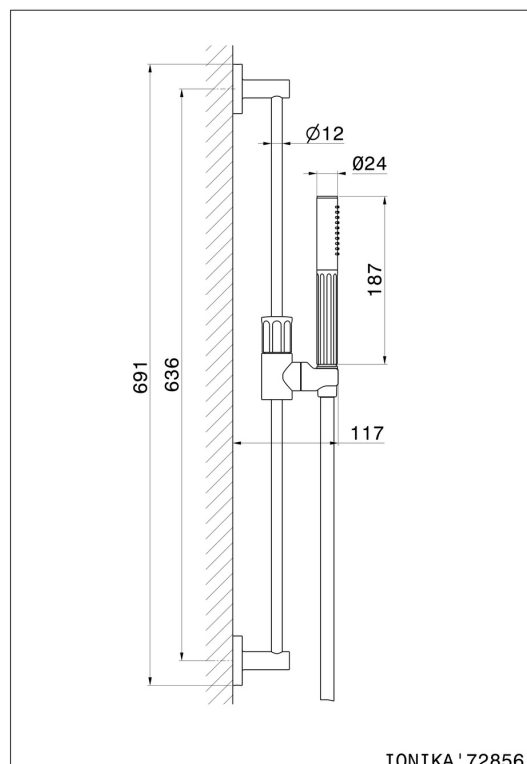

72856.61.020

Barre coulissante, composée d'une douchette et d'un flexible
L=150 cm, sans prise d'eau - finition PVD Glossy Gold

PVD Glossy Gold

CARACTÉRISTIQUES

Matériau

Laiton

Technologie

Save Water

Installation

Murale

DESSIN TECHNIQUE

72856.61.020

Barre coulissante, composée d'une douchette et d'un flexible L=150 cm, sans prise d'eau -
finition PVD Glossy Gold

FINITIONS DISPONIBLES

61.020

PVD Glossy Gold