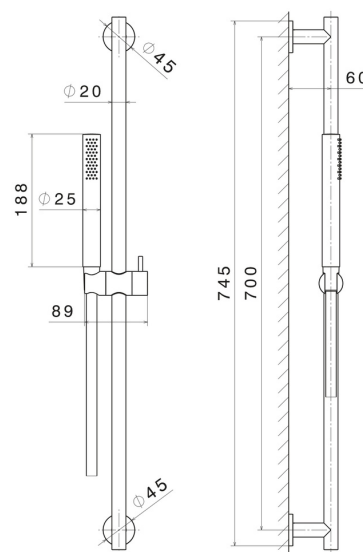

69656X.59.064

Barre coulissante en acier inox, composée d'une douchette et d'un flexible L=150 cm - finition PVD Brushed Gun Metal

PVD Brushed Gun Metal

CARACTÉRISTIQUES

Matériau	Acier inox
Technologie	Save Water
Installation	Murale

DESSIN TECHNIQUE

69656X.59.064

Barre coulissante en acier inox, composée d'une douchette et d'un flexible L=150 cm - finition PVD Brushed Gun Metal

FINITIONS DISPONIBLES

59.064

PVD Brushed Gun Metal

50.050

finition Stainless Steel

59.067

finition PVD Brushed Copper Bronze

59.097

finition PVD Brushed Gold

59.098

finition PVD Brushed Pale Gold