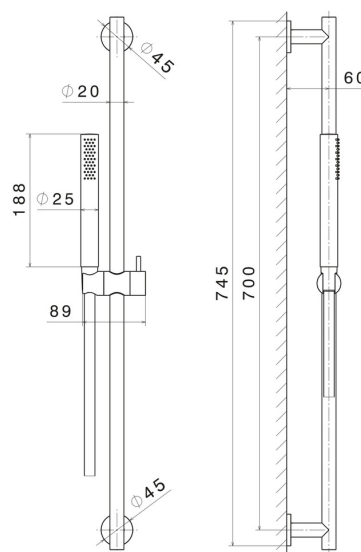

69656X.59.067

Barre coulissante en acier inox, composée d'une douchette et d'un flexible L=150 cm - finition PVD Brushed Copper Bronze

PVD Brushed Copper Bronze

CARACTÉRISTIQUES

Matériau	Acier inox
Technologie	Save Water
Installation	Murale

DESSIN TECHNIQUE

69656X.59.067

Barre coulissante en acier inox, composée d'une douchette et d'un flexible L=150 cm - finition PVD Brushed Copper Bronze

FINITIONS DISPONIBLES

59.067

PVD Brushed Copper Bronze

50.050

finition Stainless Steel

59.064

finition PVD Brushed Gun Metal

59.097

finition PVD Brushed Gold

59.098

finition PVD Brushed Pale Gold