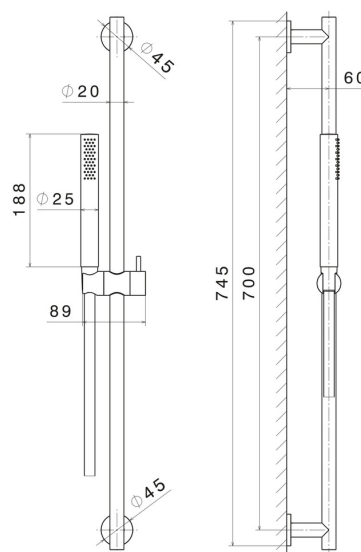

69656X.59.097

Barre coulissante en acier inox, composée d'une douchette et d'un flexible L=150 cm - finition PVD Brushed Gold

PVD Brushed Gold

CARACTÉRISTIQUES

Matériau	Acier inox
Technologie	Save Water
Installation	Murale

DESSIN TECHNIQUE

69656X.59.097

Barre coulissante en acier inox, composée d'une douchette et d'un flexible L=150 cm - finition PVD Brushed Gold

FINITIONS DISPONIBLES

59.097

PVD Brushed Gold

50.050

finition Stainless Steel

59.064

finition PVD Brushed Gun Metal

59.067

finition PVD Brushed Copper Bronze

59.098

finition PVD Brushed Pale Gold