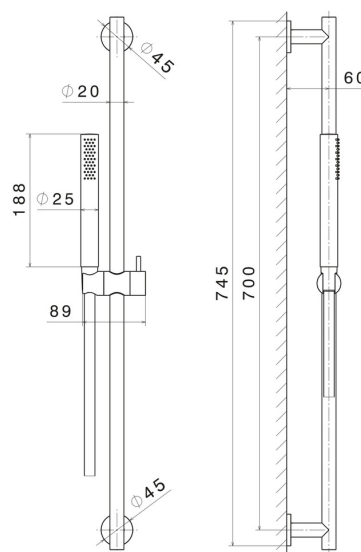

69656X.59.098

Barre coulissante en acier inox, composée d'une douchette et d'un flexible L=150 cm - finition PVD Brushed Pale Gold

PVD Brushed Pale Gold

CARACTÉRISTIQUES

Matériau	Acier inox
Technologie	Save Water
Installation	Murale

DESSIN TECHNIQUE

69656X.59.098

Barre coulissante en acier inox, composée d'une douchette et d'un flexible L=150 cm - finition PVD Brushed Pale Gold

FINITIONS DISPONIBLES

59.098

PVD Brushed Pale Gold

50.050

finition Stainless Steel

59.064

finition PVD Brushed Gun Metal

59.067

finition PVD Brushed Copper Bronze

59.097

finition PVD Brushed Gold