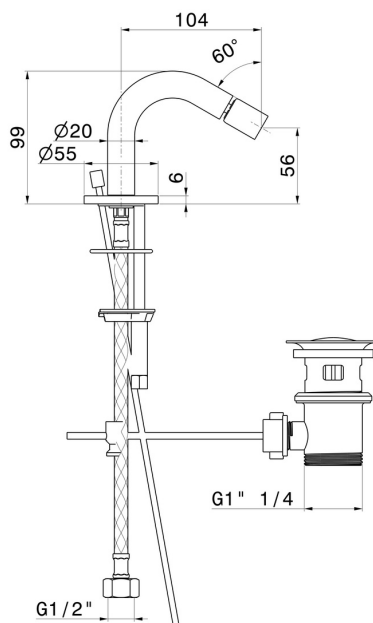

# BLINK

**70824.01.014**

Bec bidet - finition Matt White

## CARACTÉRISTIQUES

Matériau	<b>Laiton</b>
Technologie	<b>Save Water</b>
Installation	<b>À poser</b>
Vidage	<b>Avec vidage</b>

## DESSIN TECHNIQUE

**BLINK**

**70824.01.014**

Bec bidet - finition Matt White

**FINITIONS DISPONIBLES**

---

**01.014**

Matt White