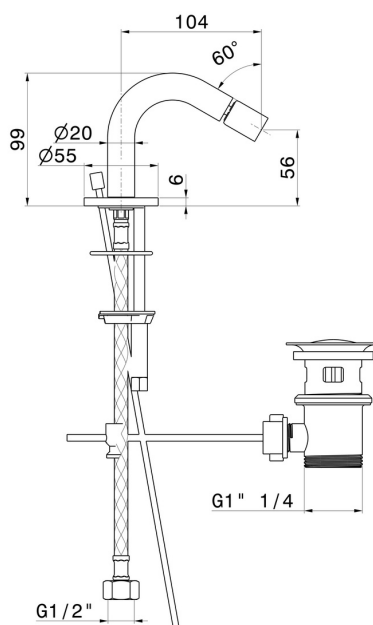

# BLINK

**70824.01.093**

Bec bidet - finition Matt Black

## CARACTÉRISTIQUES

Matériau	<b>Laiton</b>
Technologie	<b>Save Water</b>
Installation	<b>À poser</b>
Vidage	<b>Avec vidage</b>

## DESSIN TECHNIQUE

**BLINK**

**70824.01.093**

Bec bidet - finition Matt Black

**FINITIONS DISPONIBLES**

---

**01.093**

Matt Black