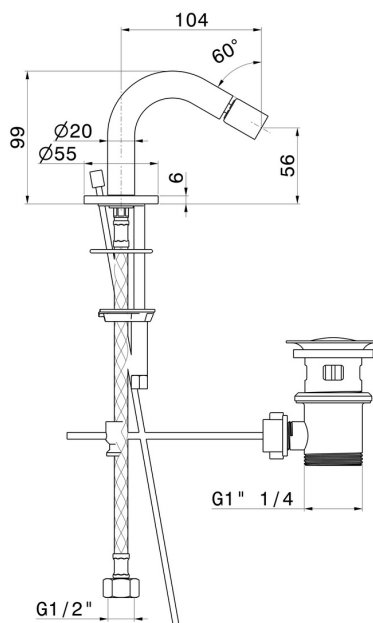

BLINK

70824.21.018

Bec bidet - finition Chrome

Chrome

CARACTÉRISTIQUES

Matériau	Laiton
Technologie	Save Water
Installation	À poser
Vidage	Avec vidage

DESSIN TECHNIQUE

BLINK

70824.21.018

Bec bidet - finition Chrome

FINITIONS DISPONIBLES

21.018

Chrome

01.014

finition Matt White

01.093