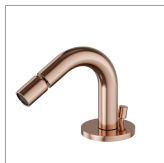

BLINK

70824.58.061

Bec bidet - finition PVD Copper Bronze

PVD Copper Bronze

CARACTÉRISTIQUES

Matériau	Laiton
Technologie	Save Water
Installation	À poser
Vidage	Avec vidage

DESSIN TECHNIQUE

BLINK

70824.58.061

Bec bidet - finition PVD Copper Bronze

FINITIONS DISPONIBLES

 **58.061**
PVD Copper Bronze

 **01.014**
finition Matt White

 **01.093**
finition Matt Black

 **21.018**
finition Chrome

 **47.083**
finition Groove Bronze

 **58.063**
finition PVD Gun Metal

 **59.098**
finition PVD Brushed Pale Gold

 **61.020**
finition PVD Glossy Gold