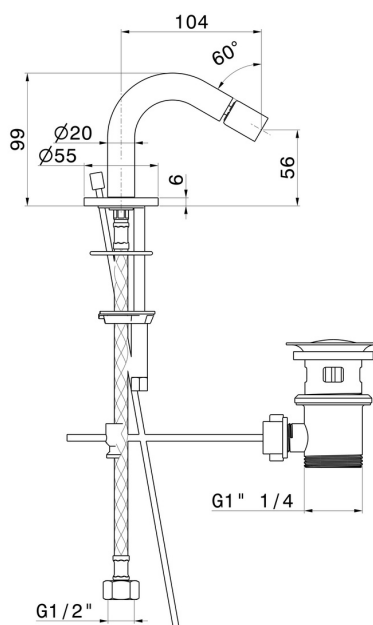

BLINK

70824.58.061

Bec bidet - finition PVD Copper Bronze

PVD Copper Bronze

CARACTÉRISTIQUES

Matériau	Laiton
Technologie	Save Water
Installation	À poser
Vidage	Avec vidage

DESSIN TECHNIQUE

BLINK

70824.58.061

Bec bidet - finition PVD Copper Bronze

FINITIONS DISPONIBLES

 **58.061**
PVD Copper Bronze

 **01.014**
finition Matt White

 **01.093**
finition Matt Black

 **21.018**
finition Chrome

 **47.083**
finition Groove Bronze