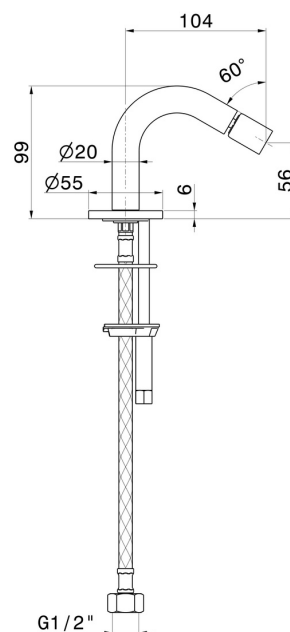

BLINK

70826.21.018

Bec bidet - finition Chrome

Sans évacuation

CARACTÉRISTIQUES

Matériau	Laiton
Technologie	Save Water
Installation	À poser
Vidage	Sans vidage

DESSIN TECHNIQUE

BLINK

70826.21.018

Bec bidet - finition Chrome

FINITIONS DISPONIBLES

21.018

Chrome

01.014

finition Matt White

01.093