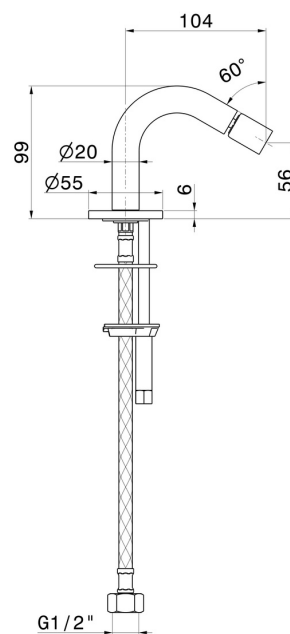

BLINK

70826.47.083

Bec bidet - finition Groove Bronze

Sans évacuation

Groove Bronze

CARACTÉRISTIQUES

Matériau

Laiton

Technologie

Save Water

Installation

À poser

Vidage

Sans vidage

DESSIN TECHNIQUE

BLINK

70826.47.083

Bec bidet - finition Groove Bronze

FINITIONS DISPONIBLES

47.083

Groove Bronze

01.014

finition Matt White

01.093