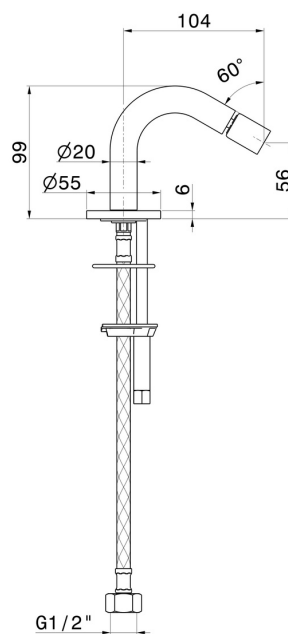

BLINK

70826.58.061

Bec bidet - finition PVD Copper Bronze

Sans évacuation

PVD Copper Bronze

CARACTÉRISTIQUES

Matériau	Laiton
Technologie	Save Water
Installation	À poser
Vidage	Sans vidage

DESSIN TECHNIQUE

BLINK

70826.58.061

Bec bidet - finition PVD Copper Bronze

FINITIONS DISPONIBLES

 **58.061**
PVD Copper Bronze

 **01.014**
finition Matt White

 **01.093**
finition Matt Black

 **21.018**
finition Chrome