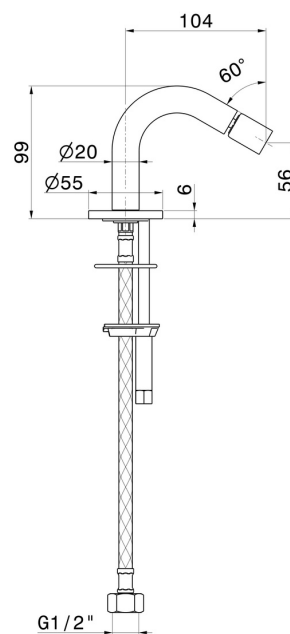

BLINK

70826.59.098

Bec bidet - finition PVD Brushed Pale Gold

Sans évacuation

PVD Brushed Pale Gold

CARACTÉRISTIQUES

Matériau	Laiton
Technologie	Save Water
Installation	À poser
Vidage	Sans vidage

DESSIN TECHNIQUE

BLINK

70826.59.098

Bec bidet - finition PVD Brushed Pale Gold

FINITIONS DISPONIBLES

59.098

PVD Brushed Pale Gold

01.014

finition Matt White