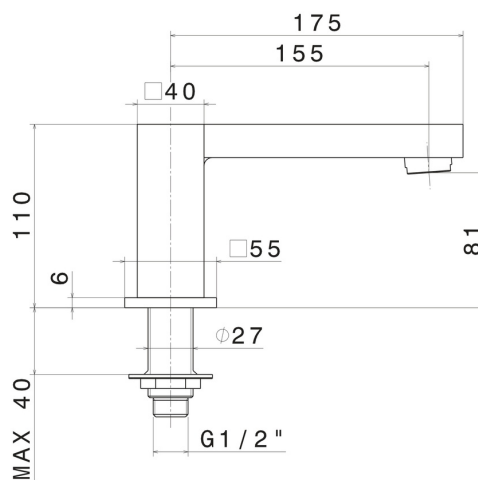

ERGO-Q

66483.21.018

Bec de baignoire sur plan - finition Chrome

Chrome

CARACTÉRISTIQUES

Matériau

Laiton

Installation

Bord de baignoire

Type de perçage

Monotrou

DESSIN TECHNIQUE

ERGO-Q

66483.21.018

Bec de baignoire sur plan - finition Chrome

FINITIONS DISPONIBLES