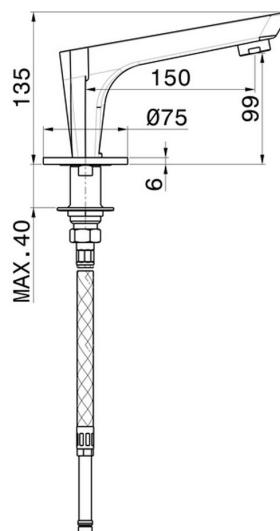

O'RAMA

68491.21.018

Bec de baignoire sur plan - finition Chrome

CARACTÉRISTIQUES

Matériau

Laiton

Installation

Bord de baignoire

DESSIN TECHNIQUE

O'RAMA

68491.21.018

Bec de baignoire sur plan - finition Chrome

FINITIONS DISPONIBLES

21.018

Chrome

01.093