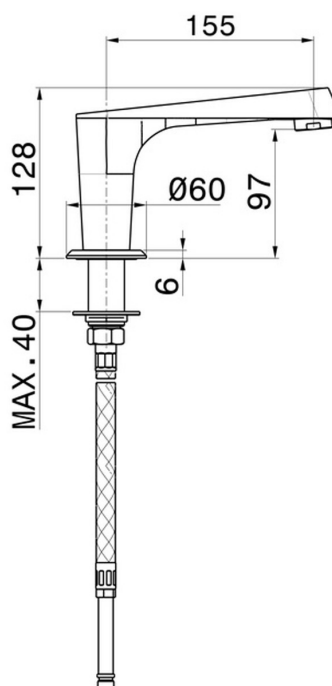

# NIO

**68991.21.018**

Bec de baignoire sur plan - finition Chrome

Chrome

## CARACTÉRISTIQUES

Matériau

**Laiton**

Installation

**Bord de baignoire**

## DESSIN TECHNIQUE

**NIO**

**68991.21.018**

Bec de baignoire sur plan - finition Chrome

**FINITIONS DISPONIBLES**

---

**21.018**

Chrome