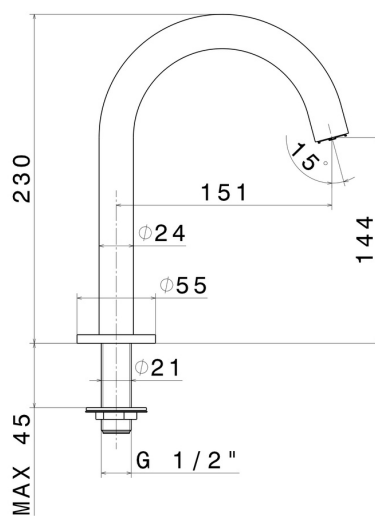

# BLINK

**70891.21.018**

Bec de baignoire sur plan - finition Chrome

Chrome

## CARACTÉRISTIQUES

Matériau

Laiton

Installation

À poser

## DESSIN TECHNIQUE

**BLINK**

**70891.21.018**

Bec de baignoire sur plan - finition Chrome

**FINITIONS DISPONIBLES**

---

**21.018**

Chrome